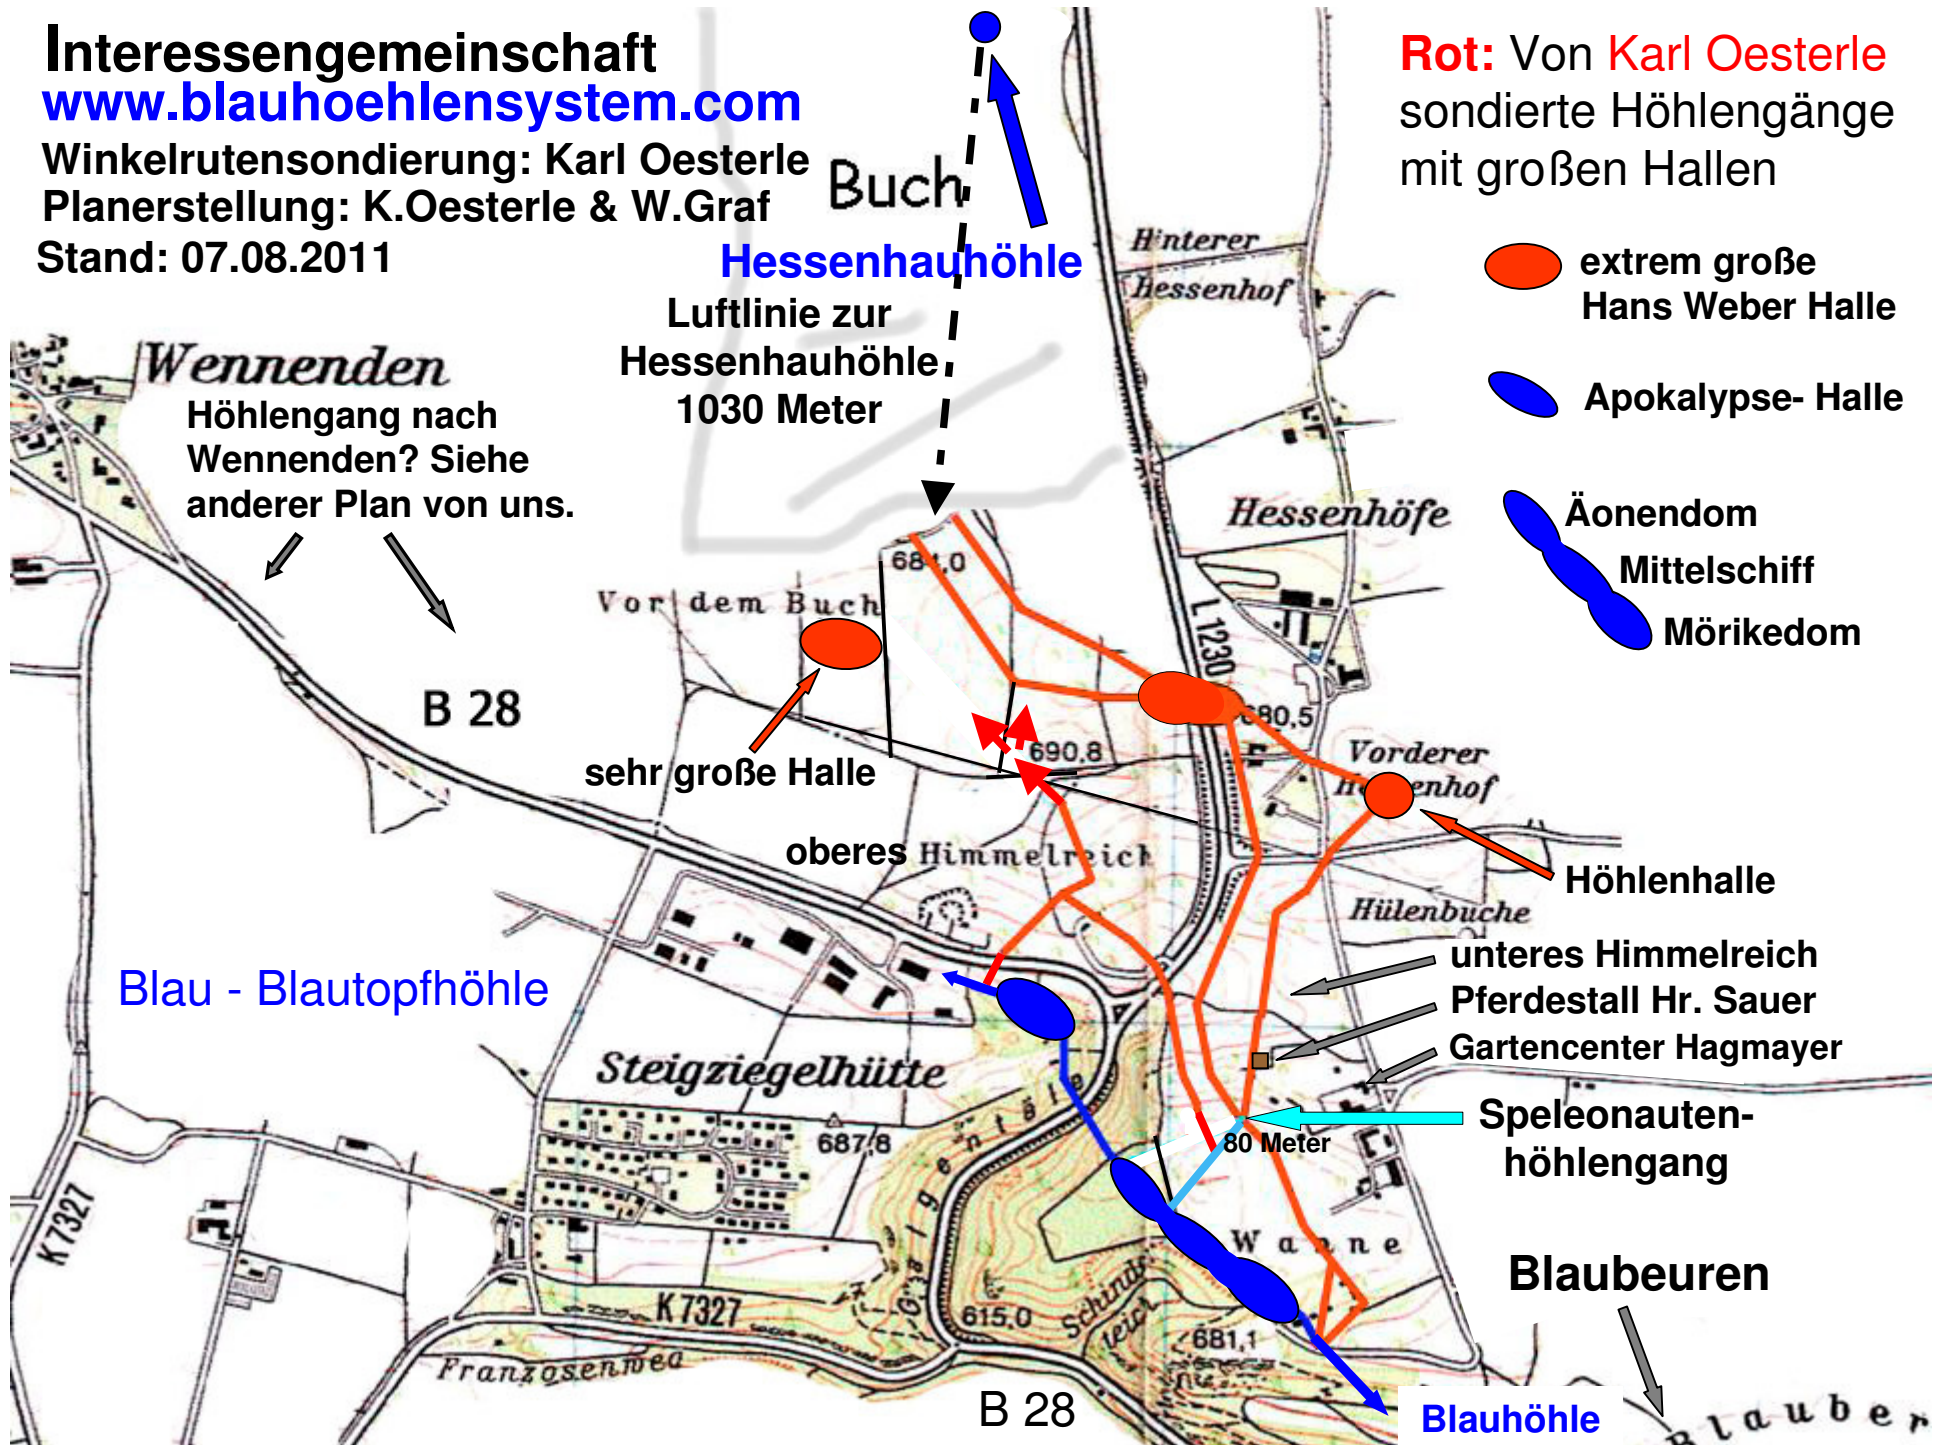

Interessengemeinschaft  
[www.blauhoehelensystem.com](http://www.blauhoehelensystem.com)

Winkelrutensondierung: Karl Oesterle  
Planerstellung: K.Oesterle & W.Graf  
Stand: 07.08.2011

**Rot:** Von Karl Oesterle  
sondierte Höhlengänge  
mit großen Hallen

-  extrem große  
Hans Weber Halle
-  Apokalypse- Halle
-  Äonendom
-  Mittelschiff
-  Mörikedom

Höhlengang nach  
Wennenden? Siehe  
anderer Plan von uns.

Luftlinie zur  
Hessenhauhöhle,  
1030 Meter

sehr große Halle

oberes Himmelreich

Höhlenhalle

unteres Himmelreich

Pferdestall Hr. Sauer

Gartencenter Hagmayer

Speleonauten-  
höhlengang

Blaubeuren

Blauhöhle